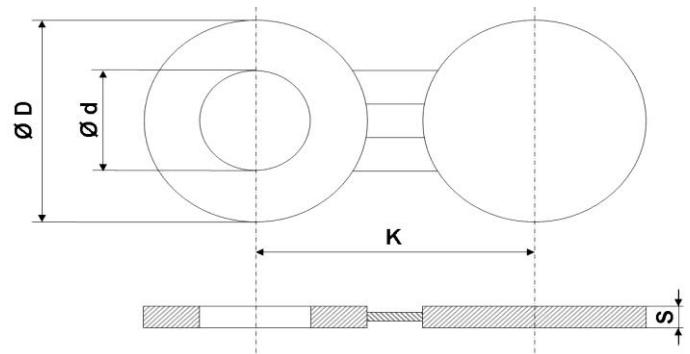

**Brillensteckscheiben mit gedrehter Dichtfläche Form B1**  
Spectacle Line-Blinds

**Maße in mm**

DN	PN 10				PN 16				PN 25				PN 40			
	D	d	S	K	D	d	S	K	D	d	S	K	D	d	S	K
15	51	20	4	96	51	20	4	96	51	20	4	96	51	20	5	96
20	61	25	4	106	61	25	4	106	61	25	4	106	61	25	5	106
25	71	30	4	116	71	30	5	116	71	30	5	116	71	30	5	116
32	82	38	4	128	82	38	5	128	82	38	5	128	82	38	6	128
40	92	45	5	138	92	45	5	138	92	45	6	138	92	45	6	138
50	107	55	5	158	107	55	6	158	107	55	7	158	107	55	7	158
65	127	75	5	178	127	75	6	178	127	75	7	178	127	75	8	178
80	142	85	6	192	142	85	8	192	142	85	8	192	142	85	9	192
100	162	110	7	220	162	110	8	220	168	110	10	224	168	110	11	224
125	192	138	8	240	192	138	9	240	195	138	12	240	195	138	13	240
150	218	160	9	266	218	160	9	266	224	160	15	280	224	160	15	280
200	273	210	10	322	273	210	12	322	284	210	15	342	290	210	19	350
250	328	265	11	380	329	265	14	380	340	265	18	400	352	265	23	412
300	378	310	13	440	384	310	17	440	400	310	21	462	417	310	27	476
400	489	395	17	552	495	395	21	556	514	395	27	574	546	395	35	620
500	594	495	20	658	617	495	26	680	624	495	33	686	628	495	41	700

**DN 15-100**

**DN 150-500**

Technische Änderungen vorbehalten 09/2008