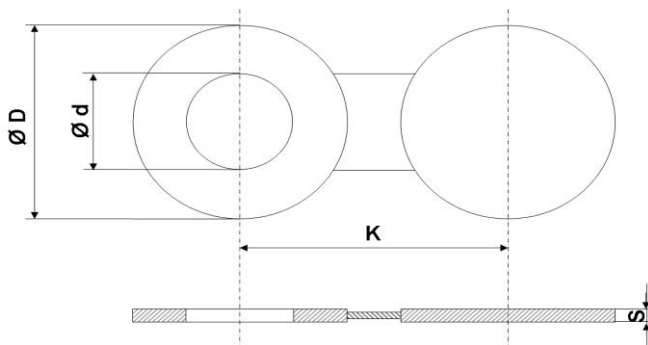

**Brillensteckscheiben mit gedrehter Dichtfläche Form B1**  
Spectacle Line-Blinds

**Maße in mm**

DN	PN 10				PN 16				PN 25				PN 40			
	D	d	S	K	D	d	S	K	D	d	S	K	D	d	S	K
15	51	20	4	96	51	20	4	96	51	20	4	96	51	20	5	96
20	61	25	4	106	61	25	4	106	61	25	4	106	61	25	5	106
25	71	30	4	116	71	30	5	116	71	30	5	116	71	30	5	116
32	82	38	4	128	82	38	5	128	82	38	5	128	82	38	6	128
40	92	45	5	138	92	45	5	138	92	45	6	138	92	45	6	138
50	107	55	5	158	107	55	6	158	107	55	7	158	107	55	7	158
65	127	75	5	178	127	75	6	178	127	75	7	178	127	75	8	178
80	142	85	6	192	142	85	8	192	142	85	8	192	142	85	9	192
100	162	110	7	220	162	110	8	220	168	110	10	224	168	110	11	224
125	192	138	8	240	192	138	9	240	195	138	12	240	195	138	13	240
150	218	160	9	266	218	160	9	266	224	160	15	280	224	160	15	280
200	273	210	10	322	273	210	12	322	284	210	15	342	290	210	19	350
250	328	265	11	380	329	265	14	380	340	265	18	400	352	265	23	412
300	378	310	13	440	384	310	17	440	400	310	21	462	417	310	27	476
400	489	395	17	552	495	395	21	556	514	395	27	574	546	395	35	620
500	594	495	20	658	617	495	26	680	624	495	33	686	628	495	41	700

**DN 15-100**

**DN 150-500**

Technische Änderungen vorbehalten 09/2008