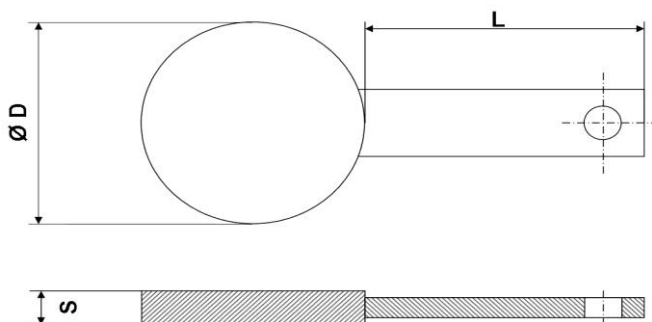

Steckscheiben mit gedrehter Dichtfläche Form B1
Line-Blinds

Maße in mm

DN	PN 10				PN 16				PN 25				PN 40			
	D	d	S	L	D	d	S	L	D	d	S	L	D	d	S	L
15	51	20	4	60	51	20	4	60	51	20	4	60	51	20	5	60
20	61	25	4	60	61	25	4	60	61	25	4	60	61	25	5	60
25	71	30	4	80	71	30	5	80	71	30	5	80	71	30	5	80
32	82	38	4	80	82	38	5	80	82	38	5	80	82	38	6	80
40	92	45	5	80	92	45	5	80	92	45	6	80	92	45	6	80
50	107	55	5	80	107	55	6	80	107	55	7	80	107	55	7	80
65	127	75	5	80	127	75	6	80	127	75	7	80	127	75	8	80
80	142	85	6	80	142	85	8	80	142	85	8	80	142	85	9	80
100	162	110	7	80	162	110	8	80	168	110	10	80	168	110	11	80
125	192	138	8	90	192	138	9	90	195	138	12	90	195	138	13	90
150	218	160	9	90	218	160	9	90	224	160	15	90	224	160	15	90
200	273	210	10	95	273	210	12	95	284	210	15	105	290	210	19	105
250	328	265	11	100	329	265	14	110	340	265	18	110	352	265	23	120
300	378	310	13	100	384	310	17	110	400	310	21	110	417	310	27	120
400	489	395	17	130	495	395	21	130	514	395	27	140	546	395	35	150
500	594	495	20	130	617	495	26	140	624	495	33	140	628	495	41	150

Vollscheibe