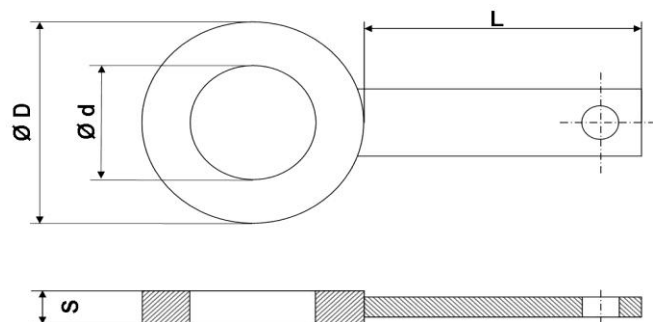

**Steckscheiben mit gedrehter Dichtfläche Form B1**  
Line-Blinds

**Maße in mm**

DN	PN 10				PN 16				PN 25				PN 40			
	D	d	S	L	D	d	S	L	D	d	S	L	D	d	S	L
15	51	20	4	60	51	20	4	60	51	20	4	60	51	20	5	60
20	61	25	4	60	61	25	4	60	61	25	4	60	61	25	5	60
25	71	30	4	80	71	30	5	80	71	30	5	80	71	30	5	80
32	82	38	4	80	82	38	5	80	82	38	5	80	82	38	6	80
40	92	45	5	80	92	45	5	80	92	45	6	80	92	45	6	80
50	107	55	5	80	107	55	6	80	107	55	7	80	107	55	7	80
65	127	75	5	80	127	75	6	80	127	75	7	80	127	75	8	80
80	142	85	6	80	142	85	8	80	142	85	8	80	142	85	9	80
100	162	110	7	80	162	110	8	80	168	110	10	80	168	110	11	80
125	192	138	8	90	192	138	9	90	195	138	12	90	195	138	13	90
150	218	160	9	90	218	160	9	90	224	160	15	90	224	160	15	90
200	273	210	10	95	273	210	12	95	284	210	15	105	290	210	19	105
250	328	265	11	100	329	265	14	110	340	265	18	110	352	265	23	120
300	378	310	13	100	384	310	17	110	400	310	21	110	417	310	27	120
400	489	395	17	130	495	395	21	130	514	395	27	140	546	395	35	150
500	594	495	20	130	617	495	26	140	624	495	33	140	628	495	41	150

**Vollscheibe**

**Lochscheibe**

Technische Änderungen vorbehalten 09/2008